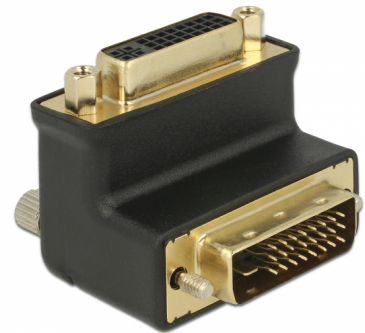

Delock Adapter DVI 24+1 dugó > DVI 24+5 90 fokban ívelt hüvely

Leírás

Ez a Delock adapter képes egy készülék, pl. egy síkképernyős monitor, DVI 24 + 5 vagy 24 + 1 csatlakozóját derékszöggel elfordítani. Ez megkönnyíti a DVI kábel csatlakoztatását olyan DVI porthoz, amely nehezen hozzáférhető.

Tételszám 65866

EAN: 4043619658664

Származási hely: China

Csomag: Zárható
műanyag tasak

Műszaki adatok

- Csatlakozó:
 - 1 x DVI 24+1 dugó >
 - 1 x DVI 24+5 hüvely
- DVI-D (Dual Link), VGA nincs vezetékvezve
- DVI bemeneti csatlakozó csavarokkal és kimeneti csatlakozó csavarhelyekkel
- 90 fokban ívelt csatlakozóhüvely
- Aranyozott csatlakozó