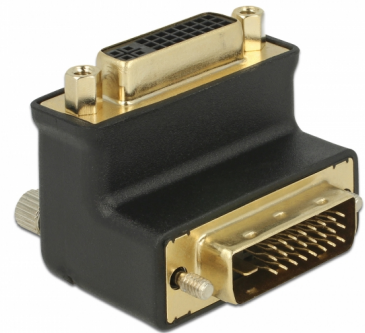

# Delock Adapter DVI 24+1 hane > DVI 24+5 hona 90° vinklad

## Beskrivning

Adaptorn från Delock kan vinkla DVI 24+5 eller 24+1 honaporten på en enhet t.ex. plattskärm, etc. 90°. Detta gör det enkelt att ansluta en DVI-kabel till en DVI-port som annars är svår att komma åt.

## Specifikationer

- Anslutning:
  - 1 x DVI 24+1 hane >
  - 1 x DVI 24+5, hona
- DVI-D (Dual Link), VGA, ej kabelansluten
- DVI hankontakt med skruvar och honkontakt med muttrar
- Honport 90° vinklad
- Guldpläterade kontakter