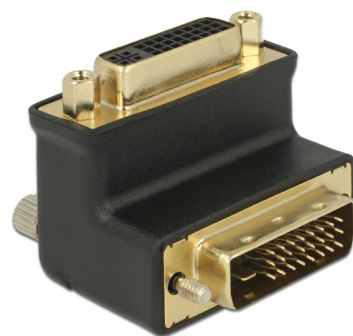

Delock Adapter DVI 24+1 męski > DVI 24+5 żeński, kątowny 90°

Opis

Adapter firmy Delock pozwala na zmianę kąta żeńskiego portu DVI 24+5 lub 24+1 urządzenia, np. ekranu o 90°. Ułatwia to podłączenie kabla DVI do trudnodostępnego gniazda DVI.

Numer artykułu 65866

EAN: 4043619658664

Kraj pochodzenia: China

Opakowanie: Torba na zamek błyskawiczny

Szczegóły techniczne

- Złącze:
 - 1 x DVI 24+1 męski >
 - 1 x DVI 24+5 żeńskie
- DVI-D (Dual Link), VGA bez okablowania
- Złącze męskie DVI ze śrubami i złącze żeńskie z nakrętkami
- Port żeński, kątowny 90°
- Połączane złącze