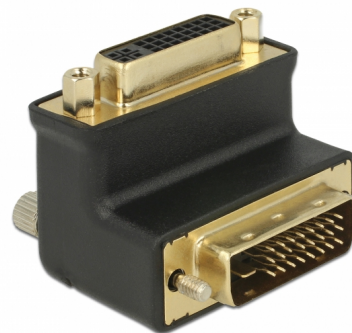

Delock Adapter DVI 24+1 muški > DVI 24+5 Ženski priključak kutni 90°

Opis

Ovaj adapter tvrtke Delock može zakriviti DVI 24+5 ili 24+1 ženski ulaz uređaja, npr. Ravni zaslon, za 90°. To olakšava spajanje DVI kabela na DVI ulaz kojem se teško pristupa.

Predmet br. 65866

EAN: 4043619658664

Zemlja podrijetla: China

Pakiranje: Plastična vrećica sa zip zatvaračem

Tehnički podaci

- Priključak:
 - 1 x DVI 24+1 muški >
 - 1 x DVI 24+5 ženski
- DVI-D (Dual Link), VGA nije spojen
- DVI muški spojnik s vijcima i ženskim spojnikom s maticama
- Ženski priključak kutni 90°
- Pozlaćeni priključak

Preduvjeti sustava

- Slobodno DVI sučelje

Sadržaj pakiranja

- DVI adapter