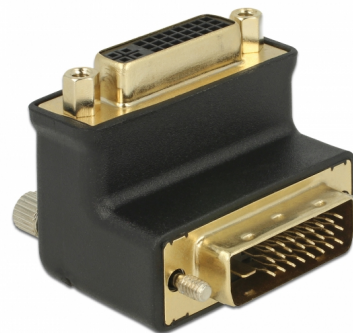

Delock Adattatore DVI 24+1 maschio > DVI 24+5 femmina con angolo di 90°

Descrizione

Questo adattatore Delock riesce a orientare di 90° la porta femmina DVI 24+5 o 24+1 di un dispositivo, ad esempio un televisore a schermo piatto, etc. Questo rende semplice collegare un cavo DVI a una porta DVI a cui risulta difficile accedere.

Articolo n. 65866

EAN: 4043619658664

Paese di origine: China

Pacchetto: Sacchetto in plastica con cerniera

Dettagli tecnici

- Connettori:
 - 1 x DVI 24+1 maschio >
 - 1 x DVI 24+5 femmina
- DVI-D (Dual Link), VGA non collegato
- Connettore maschio DVI con viti e connettore femmina con dadi
- Porta femmina con angolo di 90°
- Connettori dorato