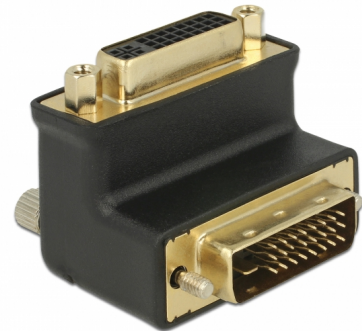

Delock Προσαρμογέας DVI 24+1 αρσενικό > DVI 24+5 Θηλυκή με γωνία 90°

Περιγραφή

Αυτός ο αντάπτορας της Delock μπορεί να προσφέρει γωνία στη θηλυκή θύρα ενός DVI 24+5 ή 24+1 των συσκευών π.χ. μιας επίπεδης οθόνης κτλ. κατά 90°. Αυτό διευκολύνει τη σύνδεση ενός καλωδίου DVI σε μια θύρα DVI που είναι δύσκολα προσβάσιμη.

Αρ. προϊόντος 65866

EAN: 4043619658664

Χώρα προέλευσης: China

Συσκευασία: Τσαντάκι με φερμουάρ

Προδιαγραφές

- Συνδετήρας:
 - 1 x αρσενικό DVI 24+1 >
 - 1 x DVI 24+5, θηλυκό
- DVI-D (Dual Link), VGA χωρίς καλωδίωση
- Αρσενικός σύνδεσμος DVI με βίδες και θηλυκός σύνδεσμος με παξιμάδια
- Θηλυκή θύρα με γωνία 90°
- Επιχρυσωμένο βύσμα