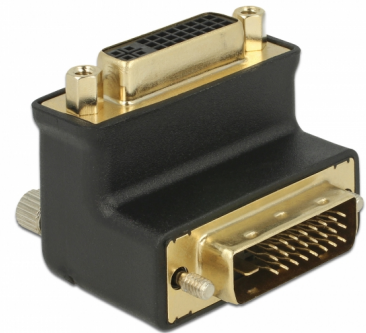

# Delock Adaptateur DVI 24+1 mâle > DVI 24+5 femelle coudé à 90°

## Description

Cet adaptateur de Delock peut anguler le DVI 24+5 ou un port femelle 24+1 d'un appareil, comme par exemple un écran plat, de 90°. Il est ainsi facile de connecter un câble DVI à un port DVI difficile d'accès.

**N° produit 65866**

EAN: 4043619658664

Pays d'origine: China

Emballage: Sac polyvalent à fermeture éclair

## Détails techniques

- Connecteurs :
  - 1 x DVI 24+1 mâle >
  - 1 x DVI 24+5 femelle
- DVI-D (Dual Link), VGA sans câble
- Le connecteur mâle DVI avec des vis et le connecteur femelle avec des écrous.
- Port femelle coudé à 90°
- Connecteur plaqué or