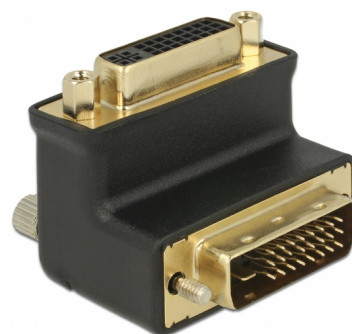

# Delock Adaptador DVI 24+1 macho > DVI 24+5 hembra con un ángulo de 90°

## Descripción

Este adaptador de Delock puede ajustar el ángulo del puerto hembra DVI 24+5 o 24+1, por ejemplo, pantalla plana, etc., de 90°. Esto facilita la conexión de un cable DVI a un puerto DVI de difícil acceso.

### Número de elemento 65866

EAN: 4043619658664

Pais de origen: China

Paquete: Bolsa de plástico con cremallera

## Detalles técnicos

- Conectores:
  - 1 x DVI 24+1 macho >
  - 1 x DVI-I hembra 24+5
- DVI-D (Dual Link), VGA sin cables
- Conector macho DVI con tornillos y conector hembra con tuercas
- Puerto hembra con un ángulo de 90°
- Conectores con contactos dorados