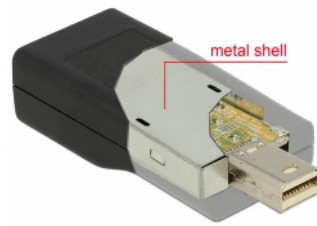

Delock Adapter mini DisplayPort 1.2 hane > HDMI hona 4K passiv svart

Beskrivning

Denna adapter från Delock möjliggör anslutning av t.ex. en HDMI-bildskärm via ett ledigt mini DisplayPort-gränssnitt. Adaptern stöder en upplösning upp till Ultra HD (4K) och är bakåtkompatibel med Full-HD 1080p.

Artikelnummer 65686

EAN: 4043619656868

Ursprungsland: China

Paket: Retail Box

Specifikationer

- Anslutning: mini DisplayPort 20-stift, hane > HDMI A 19-stifts hona
- Kringkretsar: NXP PTN3381D
- DisplayPort 1.2 och High Speed HDMI specifikationer
- Passiv konverterare (level shifter), endast lämplig för grafikkort med DP++ utmatning
- Upplösning upp till: 3840 x 2160 @ 30 Hz (beroende på bildskärm och ditt system)
- Stöder 3D skärmar (1080p @ 120 Hz)
- Mått inklusive anslutning (LxBxH): ca. 57 x 22 x 14 mm
- Plasthölje med innerhölje av metall
- Färg: svart
- Oberoende av operativsystem, ingen drivrutinsinstallation krävs

Systemkrav

- En ledigt mini DisplayPort DP++-port (hona)

Paketets innehåll

- Adapter mini DisplayPort till HDMI

Bilder

General

Specifikationer:	DisplayPort 1.2 High Speed HDMI
------------------	------------------------------------

Physical characteristics

Hölje färg:	svart
Kontakt slutförd:	nickelpläterad
Stift slutförda:	guldpläterade
Shielding:	metall