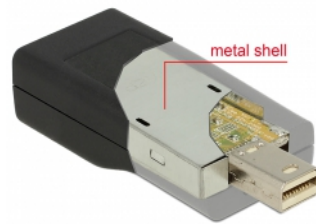

Delock Adapter mini DisplayPort 1.2 muški > HDMI ženski 4K pasivni crno

Opis

Ovaj adapter proizvodnje Delock omogućuje povezivanje npr. HDMI monitora preko sučelja mini DisplayPort. Adapter podržava razlučivost do Ultra HD (4K) i unatrag je kompatibilan s Full-HD 1080p.

Predmet br. 65686

EAN: 4043619656868

Zemlja podrijetla: China

Pakiranje: Retail Box

Tehnički podaci

- Priključak: mini DisplayPort 20-polni muški > HDMI A 19-polni ženski
- Skup čipova: NXP PTN3381D
- DisplayPort 1.2 i High Speed HDMI specifikacija
- Pasivni pretvarač (level shifter) prikladan samo za grafičke kartice s DP++ izlazom
- Razlučivost 3840 x 2160 @ 30 Hz (ovisno o monitoru i vašem sustavu)
- Podržava 3D zaslone (1080p @ 120 Hz)
- Mjere zajedno s konektorom (DxŠxV): oko 57 x 22 x 14 mm
- Plastično kućište s unutarnjom metalnom oplatom
- Boja: crno
- Neovisan o operativnom sustavu, nije potrebna instalacija upravljačkog programa

Preduvjeti sustava

- Slobodni ženski ulaz za mini DisplayPort DP++

Sadržaj pakiranja

- Adapter mini DisplayPort na HDMI

Slike

General

Tehnički podaci:	DisplayPort 1.2 High Speed HDMI
------------------	------------------------------------

Interface

Priključak 1:	1 x mini DisplayPort muški
Priključak 2:	1 x HDMI-A ženski

Technical characteristics

Skup čipova:	NXP PTN3381D
Converter type:	passive (level shifter)
Maximum screen resolution:	3840 x 2160 @ 30 Hz