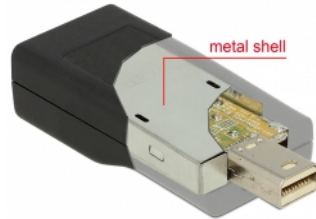

Delock Προσαρμογέας αρσενικού mini DisplayPort 1.2 > θηλυκό HDMI 4K Παθητικός μαύρο

Περιγραφή

Αυτός ο αντάπτορας από την Delock επιτρέπει τη σύνδεση π.χ. μιας οθόνης HDMI μέσω μιας ελεύθερης διεπαφής mini DisplayPort. Ο αντάπτορας υποστηρίζει ανάλυση έως Ultra HD (4K) και είναι συμβατός με προηγούμενες εκδόσεις Full-HD 1080p.

Αρ. προϊόντος 65686

EAN: 4043619656868

Χώρα προέλευσης: China

Συσκευασία: Retail Box

Προδιαγραφές

- Συνδετήρας: mini DisplayPort 20 ακίδων, θηλυκή > θηλυκό HDMI A 19 ακίδων
- Chipset: NXP PTN3381D
- Προδιαγραφή DisplayPort 1.2 και High Speed HDMI
- Παθητικός αντάπτορας (level shifter) κατάλληλος μόνο για κάρτες γραφικών με έξοδο DP++
- Ανάλυση έως και 3840 x 2160 @ 30 Hz (ανάλογα με την οθόνη και το σύστημα που διαθέτετε)
- Υποστηρίζει οθόνες 3D (1080p @ 120 Hz)
- Διαστάσεις συμπεριλαμβανομένου του συνδέσμου (ΜxΠxΥ): περίπου 57 x 22 x 14 mm
- Πλαστικό περίβλημα με εσωτερικό μεταλλικό κέλυφος
- Χρώμα: μαύρο
- Ανεξαρτήτως λειτουργικού συστήματος, δεν χρειάζεται εγκατάσταση μονάδας

Απαιτήσεις συστήματος

- Μία ελεύθερη θηλυκή mini DisplayPort DP++

Περιεχόμενα συσκευασίας

- Προσαρμογέας mini DisplayPort σε HDMI

Εικόνες

General

Προδιαγραφές:	DisplayPort 1.2 High Speed HDMI
---------------	------------------------------------

Interface

Συνδετήρας 1:	1 x mini DisplayPort αρσενικό
Συνδετήρας 2:	1 x HDMI-A θηλυκό

Technical characteristics

Chipset:	NXP PTN3381D
Converter type:	passive (level shifter)
Maximum screen resolution:	3840 x 2160 @ 30 Hz