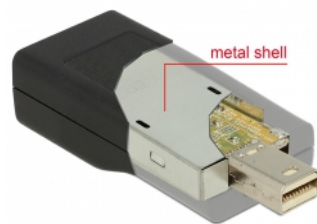

- Adaptér mini DisplayPort > HDMI

Příslušenství