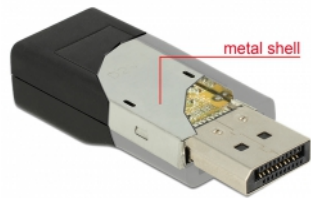

Delock Adapter DisplayPort 1.2 hane > HDMI hona 4K passiv svart

Beskrivning

Denna adapter från Delock möjliggör anslutning av t.ex. en HDMI-bildskärm via ett ledigt DisplayPort-gränssnitt. Adaptern stöder en upplösning upp till Ultra HD (4K) och är bakåtkompatibel med Full-HD 1080p.

Artikelnummer 65685

EAN: 4043619656851

Ursprungsland: China

Paket: Retail Box

Specifikationer

- Anslutning: DisplayPort 20-stift, hane > HDMI A 19-stifts hona
- Kringkretsar: NXP PTN3381D
- DisplayPort 1.2 och High Speed HDMI specifikationer
- Passiv konverterare (level shifter), endast lämplig för grafikkort med DP++ utmatning
- Upplösning upp till: 3840 x 2160 @ 30 Hz (beroende på bildskärm och ditt system)
- Stöder 3D skärmar (1080p @ 120 Hz)
- Mått inklusive anslutning (LxBxH): ca. 57 x 22 x 14 mm
- Plasthölje med innerhölje av metall
- Färg: svart
- Oberoende av operativsystem, ingen drivrutinsinstallation krävs

Systemkrav

- En ledig DisplayPort DP++-port (hona)

Paketets innehåll

- Adapter DisplayPort till HDMI

Bilder

General

Specifikationer:	DisplayPort 1.2 High Speed HDMI
------------------	------------------------------------

Physical characteristics

Hölje färg:	svart
Kontakt slutförd:	nickelpläterad
Stift slutförda:	guldpläterade
Shielding:	metall