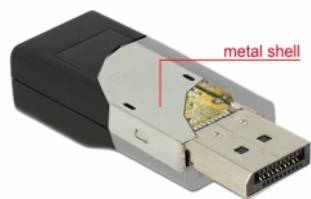

- Adapter DisplayPort na HDMI

Slike