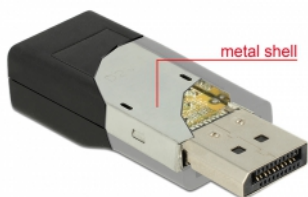

Περιεχόμενα συσκευασίας

- Προσαρμογέας DisplayPort σε HDMI

Εικόνες