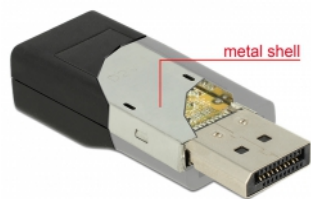

- Adaptér DisplayPort > HDMI

Příslušenství