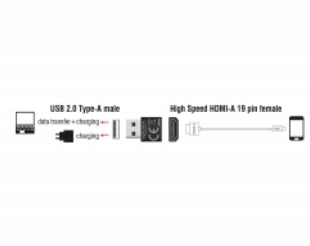

Delock Adapter HDMI-A hona > USB Typ-A hane svart

Beskrivning

Adapter från Delock som kan användas för att konvertera en passiv MHL-kabel till en USB-kabel. En befintlig MHL-kabel kan då användas som en USB-kabel för dataöverföring och strömförsörjning. På så sätt behövs bara en kabel.

Notera

Not suitable for the connection of a standard HDMI cable.

Artikelnummer 65680

EAN: 4043619656806

Ursprungsland: China

Paket: Retail Box

Specifikationer

- Anslutning:
 - 1 x High Speed HDMI-A 19-stift, hona >
 - 1 x USB 2.0 Typ-A hane
- Stöd för alla MHL-versioner
- Endast för passiva MHL-kablar utan annan strömförsörjning
- Färg: svart
- Mått (LxBxH): ca. 23,4 x 16,6 x 6,8 mm
- Oberoende av operativsystem, ingen drivrutinsinstallation krävs

Systemkrav

- Passiv MHL-kabel med HDMI-A hane

Paketets innehåll

- Adapter HDMI till USB

Bilder

General

Supported operating system:	Oberoende av operativsystem, ingen drivrutinsinstallation krävs
-----------------------------	---

Interface

Kontakt 1:	1 x USB 2.0 Typ-A hane
Kontakt 2:	1 x HDMI-A hona

Physical characteristics

Längd:	23,4 mm
Width:	16,6 mm
Height:	6,8 mm
Färg:	svart