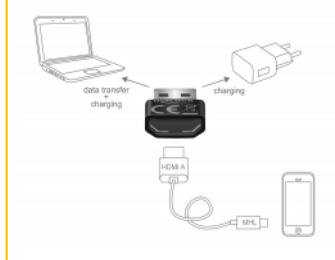

Delock Adapter HDMI-A hona > USB Typ-A hane svart

Beskrivning

Adapter från Delock som kan användas för att konvertera en passiv MHL-kabel till en USB-kabel. En befintlig MHL-kabel kan då användas som en USB-kabel för dataöverföring och strömförsörjning. På så sätt behövs bara en kabel.

Notera

Not suitable for the connection of a standard HDMI cable.

Artikelnummer 65680

EAN: 4043619656806

Ursprungsland: China

Paket: Retail Box

Specifikationer

- Anslutning:
 - 1 x High Speed HDMI-A 19-stift, hona >
 - 1 x USB 2.0 Typ-A hane
- Stöd för alla MHL-versioner
- Endast för passiva MHL-kablar utan annan strömförsörjning
- Färg: svart
- Mått (LxBxH): ca. 23,4 x 16,6 x 6,8 mm
- Oberoende av operativsystem, ingen drivrutinsinstallation krävs

Systemkrav

- Passiv MHL-kabel med HDMI-A hane

Paketets innehåll

- Adapter HDMI till USB

Bilder

General

Supported operating system:	Oberoende av operativsystem, ingen drivrutinsinstallation krävs
-----------------------------	---