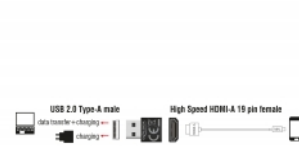

- Adapter HDMI > USB

Zdjęcia