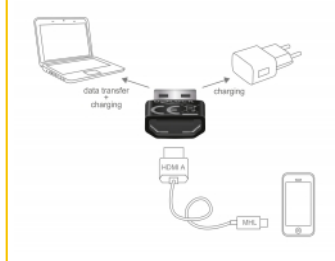

Delock Adapter HDMI-A żeński > USB Typ-A męski czarny

Opis

Adapter firmy Delock może być użyty do konwersji pasywnego kabla MHL do kabla USB. Istniejący kabel MHL może być wtedy użyty jako kabel ładowania i danych USB. Potrzebny jest zatem tylko jeden kabel.

Uwaga

Not suitable for the connection of a standard HDMI cable.

Numer artykułu 65680

EAN: 4043619656806

Kraj pochodzenia: China

Opakowanie: Retail Box

Szczegóły techniczne

- Złącze:
 - 1 x 19-pinowe żeńskie złącze High Speed HDMI-A >
 - 1 x USB 2.0 Typ-A męski
- Obsługa wszystkich wersji MHL
- Tylko dla pasywnych kabli MHL, bez dodatkowego zasilania
- Kolor: czarny
- Wymiary (DxSxW): ok. 23,4 x 16,6 x 6,8 mm
- Kompatybilny z każdym systemem operacyjnym, do instalacji nie wymaga się żadnych sterowników

Wymagania systemowe

- Pasywny kabel MHL z męską końcówką HDMI-A

Zawartość opakowania

- Adapter HDMI > USB

Zdjęcia

General

Supported operating system:	Kompatybilny z każdym systemem operacyjnym, do instalacji nie wymaga się żadnych sterowników
-----------------------------	--

Interface

Złącze 1:	1 x USB 2.0 Typ-A męski
Złącze 2:	1 x HDMI-A żeński

Physical characteristics

Długość:	23,4 mm
Width:	16,6 mm
Height:	6,8 mm
Kolor:	czarny