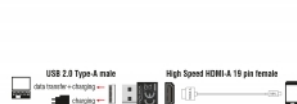

Poznámka

Not suitable for the connection of a standard HDMI cable.

Číslo produktu 65680

EAN: 4043619656806

Země původu: China

Balení: Kartonová krabice

Technické detaily

- Konektor:
 - 1 x High Speed HDMI-A 19 pin samice >
 - 1 x USB 2.0 Typ-A samec
- Podporuje všechny verze MHL
- Pouze pro pasivní kabely MHL bez přídavného zdroje napájení
- Barva: černá
- Rozměry (DxŠxV): cca. 23,4 x 16,6 x 6,8 mm
- Nezávislé na operačním systému, nevyžaduje instalaci žádných ovladačů

Systémové požadavky

- Pasivní kabel MHL s konektorem HDMI-A samec

Obsah balení

- Adaptér HDMI > USB

Příslušenství

General

Supported operating system:	Nezávislé na operačním systému, nevyžaduje instalaci žádných ovladačů
-----------------------------	---

Interface

Konektor 1:	1 x USB 2.0 Typ-A samec
Konektor 2:	1 x HDMI-A samice

Physical characteristics

Délka:	23,4 mm
Width:	16,6 mm
Height:	6,8 mm
Barva:	černá