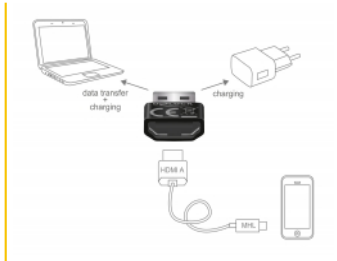

Delock Adaptér HDMI-A samice > USB Type-A samec černý

Popis

Tento adaptér od Delocku může být použit k převodu pasivního kabelu MHL na kábel USB. Stávající kabel MHL by tedy mohl být použit jako USB datový a nabíjecí kabel. Díky tomu postačí pouze jeden kabel.

Poznámka

Not suitable for the connection of a standard HDMI cable.

Číslo produktu 65680

EAN: 4043619656806

Země původu: China

Balení: Kartonová krabice

Technické detaily

- Konektor:
 - 1 x High Speed HDMI-A 19 pin samice >
 - 1 x USB 2.0 Typ-A samec
- Podporuje všechny verze MHL
- Pouze pro pasivní kabely MHL bez přídavného zdroje napájení
- Barva: černá
- Rozměry (DxŠxV): cca. 23,4 x 16,6 x 6,8 mm
- Nezávislé na operačním systému, nevyžaduje instalaci žádných ovladačů

Systémové požadavky

- Pasivní kabel MHL s konektorem HDMI-A samec

Obsah balení

- Adaptér HDMI > USB

Příslušenství

General

Supported operating system:	Nezávislé na operačním systému, nevyžaduje instalaci žádných ovladačů
-----------------------------	---

Interface

Konektor 1:	1 x USB 2.0 Typ-A samec
Konektor 2:	1 x HDMI-A samice

Physical characteristics

Délka:	23,4 mm
Width:	16,6 mm
Height:	6,8 mm
Barva:	černá