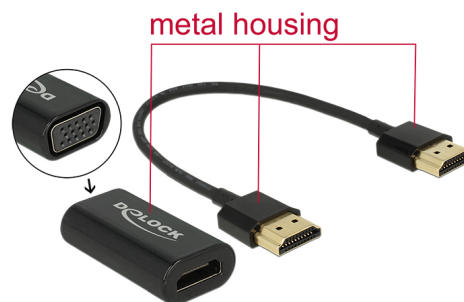

Delock Adaptor HDMI-A tată > VGA tată carcasă de metal cu cablu de 15 cm

Descriere scurta

Acest adaptor de la Delock poate fi utilizat pentru conectarea, de ex., a unui monitor VGA la o interfață HDMI liberă a sistemului.

Nr. 65667

EAN: 4043619656677

Țara de origine: China

Pachet: Retail Box

Detalii tehnice

- Conectori:
Adaptor:
1 x High Speed HDMI-A cu 19 pini mamă >
1 x VGA cu 15 pini mamă
Cablu:
1 x High Speed HDMI-A cu 19 de pini tată >
1 x High Speed HDMI-A cu 19 de pini tată
- Chipset: CH7101
- Conector VGA fără piulițe
- Rezoluție de până la 1920 x 1200 @ 60 Hz (în funcție de sistem și de componentele hardware conectate)
- Acceptă doar o conexiune la un monitor VGA
- Carcasă din metal
- Independent de SO, nu este necesară instalarea de drivere

Cerinte de sistem

- Un port HDMI-A mamă disponibil
- Monitor cu o interfață liberă VGA tată

Pachetul contine

- Adaptor HDMI la VGA
- Cablu HDMI, lungime aprox. 15 cm

Imagini

General

Supported operating system:	Independent de SO, nu este necesară instalarea de drivere
-----------------------------	---

Interface

Output:	1 x VGA cu 15 pini mamă
Input:	1 x HDMI-A tată

Technical characteristics

Chipset:	CH7101
Maximum screen resolution:	1920 x 1200 @ 60 Hz

Physical characteristics

Material carcasă:	metal
Cable length incl. connector:	15 cm