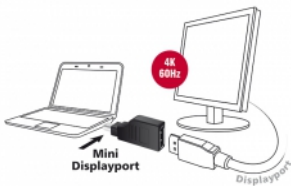

Delock Adattatore mini DisplayPort 1.2 maschio > DisplayPort femmina 4K 90° di rotazione nero

Descrizione

Questo adattatore Delock può essere collegato ad un monitor DisplayPort tramite un'interfaccia mini DisplayPort disponibile del sistema. Pertanto il connettore DisplayPort può essere ruotato di 90°. L'adattatore supporta una risoluzione fino a Ultra HD (4K) ed è retrocompatibile a Full-HD 1080p.

Articolo n. 65626

EAN: 4043619656264

Paese di origine: China

Pacchetto: Sacchetto in plastica con cerniera

Dettagli tecnici

- Connettore:
 - 1 x mini DisplayPort a 20 pin maschio >
 - 1 x DisplayPort a 20 pin femmina
- DisplayPort 1.2 specifica
- Risoluzione fino a 3840 x 2160 @ 60 Hz (a seconda del sistema e dell'hardware collegato)
- Supporta display 3D (1080p @ 120 Hz)
- Supporta HDCP 1.3
- Connettore dorato
- Dimensioni incl. connettore (LxPxA): ca. 54 x 22 x 11 mm
- Colore: nero
- Sistema operativo indipendente, non è necessaria l'installazione del driver

Requisiti di sistema

- Un'interfaccia mini DisplayPort libera

Contenuto della confezione

- Adattatore

Immagini

General

Specification:	DisplayPort 1.2 HDCP 1.3
----------------	-----------------------------

Interface

Output:	1 x DisplayPort femmina
Input:	1 x mini DisplayPort a 20 pin maschio

Technical characteristics

Maximum screen resolution:	3D: 1080p @ 120 Hz 3840 x 2160 @ 60 Hz
----------------------------	---

Physical characteristics