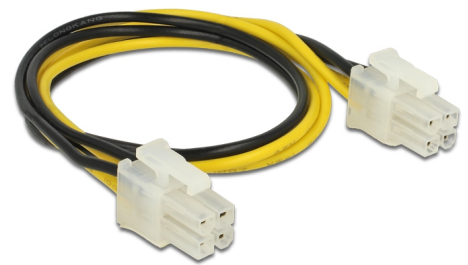

Delock Strömkabeln P4 hane > P4 hane 30 cm

Beskrivning

Kabeln med 4 stift från Delock kan användas tillsammans med en DC-DC-konverter för att tillhandahålla extra strömförsörjning till ett moderkort.

30 cm

Artikelnummer 65604

EAN: 4043619656042

Ursprungsland: China

Paket: Zippåse

Specifikationer

- Anslutning:
 - 1 x P4 hane >
 - 1 x P4 hane
- Sladdstorlek: 18 AWG
- Längd inkl. kontakter: ca 30 cm

Systemkrav

- En ledig P4-port hona

Paketets innehåll

- Strömsladd