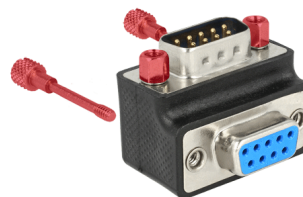

Delock Adapter, 9 tűs D-Sub-csatlakozódugó > csatlakozóhüvely, 90 fokban ívelt, felcserélhető csavaranya és csavar

Leírás

Ez a Delock adapter lehetővé teszi, hogy 90 fokkal módosítsa egy soros csatlakozás szögét. Ennek köszönhetően egyszerűen és gond nélkül csatlakoztathat egy sorost kábelt, amennyiben a meglévő soros csatlakozóhüvelyhez nehezen lehet hozzáférni. Ezenkívül a csavarok és a csavaranyák egymással felcserélhetők.

Tételszám 65595

EAN: 4043619655953

Származási hely: China

Csomag: Zárható műanyag tasak

Műszaki adatok

- Csatlakozó:
 - 1 x 9 érintkezős D-Sub dugó >
 - 1 x 9 érintkezős D-Sub hüvely
- 90 fokban ívelt csatlakozóhüvely
- Áram kapacitás: akár 8 A tűnként
- Szín: fekete
- Méretek (HxSzxM): kb. 33 x 25,4 x 25,4 mm