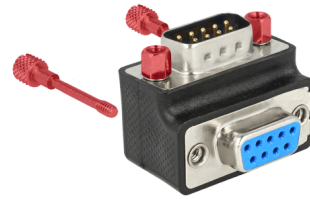

# Delock Προσαρμογέας D-Sub 9 ακίδων αρσενικός > θηλυκός με γωνία 270° Παξιμάδι και βίδα με δυνατότητα εναλλαγής

## Περιγραφή

Αυτός ο προσαρμογέας από την Delock επιτρέπει την αλλαγή της γωνίας μιας σειριακής σύνδεσης κατά 270°. Έτσι, είναι εύκολο να συνδεθεί ένα σειριακό καλώδιο χωρίς κανένα πρόβλημα, στην περίπτωση που είναι δύσκολη η πρόσβαση στην υπάρχουσα σειριακή θηλυκή θύρα. Επιπλέον, είναι δυνατή η εναλλαγή των βιδών και των παξιμαδιών τους.

## Προδιαγραφές

- Συνδετήρας:
  - 1 x D-Sub 9 ακίδων, αρσενική >
  - 1 x D-Sub 9 ακίδων, θηλυκό
- Θηλυκή θύρα με γωνία 270°
- Ισχύς ρεύματος: έως και 8 A ανά pin
- Χρώμα: μαύρο
- Διαστάσεις (ΜxΠxΥ): περ. 33 x 25,4 x 25,4 mm