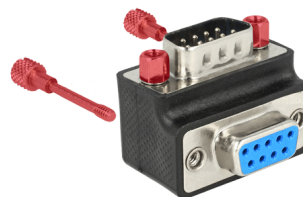

Delock Adapter, 9 tűs D-Sub-csatlakozódugó > csatlakozóhüvely, 90 fokban ívelt, felcserélhető csavaranya és csavar

Leírás

Ez a Delock adapter lehetővé teszi, hogy 90 fokkal módosítsa egy soros csatlakozás szögét. Ennek köszönhetően egyszerűen és gond nélkül csatlakoztathat egy sorost kábelt, amennyiben a meglévő soros csatlakozóhüvelyhez nehezen lehet hozzáférni. Ezenkívül a csavarok és a csavaranyák egymással felcserélhetők.

Tételszám 65593

EAN: 4043619655939

Származási hely: China

Csomag: Zárható műanyag tasak

Műszaki adatok

- Csatlakozó:
 - 1 x 9 érintkezős D-Sub dugó >
 - 1 x 9 érintkezős D-Sub hüvely
- 90 fokban ívelt csatlakozóhüvely
- Szín: fekete
- Méretek (H x Sz x M): kb. 33 x 25,4 x 25,4 mm