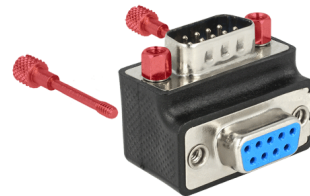

Delock Adapter D-Sub 9 stift hane > hona 90° vinklad mutter och skruv ändringsbar

Beskrivning

Denna adapter från Delock låter dig ändra vinkeln för en seriell anslutning med 90°. Därmed kan en seriell kabel enkelt anslutas om den befintliga seriella honporten är svår att komma åt. Dessutom kan skruvarna och muttrarna ändras.

Artikelnummer 65593

EAN: 4043619655939

Ursprungsland: China

Paket: Zippåse

Specifikationer

- Anslutning:
 - 1 x D-Sub 9-stifts hane >
 - 1 x D-Sub 9-stifts hona
- Honport 90° vinklad
- Färg: svart
- Mått (LxBxH): ca. 33 x 25,4 x 25,4 mm

Systemkrav

- En ledig D-Sub 9 stift hona

Paketets innehåll

- Adapter D-Sub 9 stift

Bilder