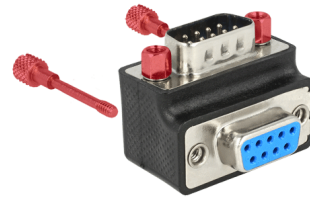

Delock Προσαρμογέας D-Sub 9 ακίδων αρσενικός > θηλυκός με γωνία 90° Παξιμάδι και βίδα με δυνατότητα εναλλαγής

Περιγραφή

Αυτός ο προσαρμογέας από την Delock επιτρέπει την αλλαγή της γωνίας μιας σειριακής σύνδεσης κατά 90°. Έτσι, είναι εύκολο να συνδεθεί ένα σειριακό καλώδιο χωρίς κανένα πρόβλημα, στην περίπτωση που είναι δύσκολη η πρόσβαση στην υπάρχουσα σειριακή θηλυκή θύρα. Επιπλέον, είναι δυνατή η εναλλαγή των βιδών και των παξιμαδιών τους.

Αρ. προϊόντος 65593

EAN: 4043619655939

Χώρα προέλευσης: China

Συσκευασία: Τσαντάκι με φερμουάρ

Προδιαγραφές

- Συνδετήρας:
 - 1 x D-Sub 9 ακίδων, αρσενική >
 - 1 x D-Sub 9 ακίδων, θηλυκό
- Θηλυκή θύρα με γωνία 90°
- Χρώμα: μαύρο
- Διαστάσεις (ΜxΠxΥ): περ. 33 x 25,4 x 25,4 mm

Απαιτήσεις συστήματος

- Ένα ελεύθερο D-Sub 9 ακίδων θηλυκό

Περιεχόμενα συσκευασίας

- Προσαρμογέας D-Sub 9 ακίδων

Εικόνες