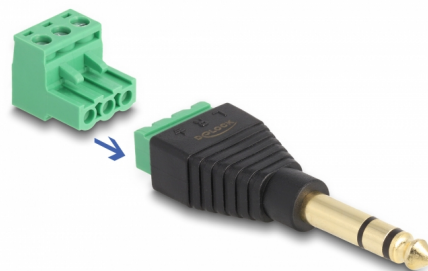

Delock Adaptor cu mufă stereo tată de 6,35 mm > bloc de conexiuni cu 3 pini, în 2 părți

Descriere scurta

Acest adaptor pentru bloc de conexiuni de la Delock poate fi utilizat pentru a conecta fire neizolate. Astfel, adaptorul este util nu doar pentru aplicații industriale specifice, ci și pentru hobby-uri, de ex., modele de trenulețe.

Nr. 65460

EAN: 4043619654604

Țara de origine: China

Pachet: Pungă din plastic
cu închidere tip fermoar

Detalii tehnice

- Conectori:
 - 1 x audio stereo jack tată 6,35 mm
 - 1 x bloc de conexiuni cu 3 pini
- Bloc de conexiuni amovibil
- Distanța pas: 5,00 mm

Pachetul contine

- Adaptor