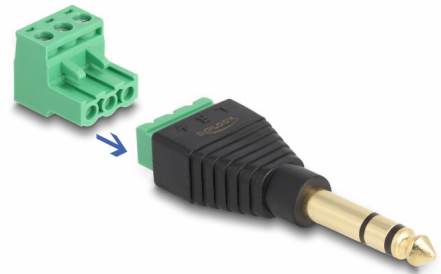

# Delock Adapter stereofoniczny z męskim wtykiem typu jack 6,35 mm > 2-częściowy, 3-pinowy blok złącza

## Opis

Ten adapter z kostką połączeniową firmy Delock może być używany do podłączania nieizolowanych przewodów. W ten sposób adapter ten nie tylko jest poręczny w przypadku specjalnych zastosowań branżowych, ale również w przypadku zastosowań hobbistycznych, np. modelarstwo kolejkowe.

### Numer artykułu 65460

EAN: 4043619654604

Kraj pochodzenia: China

Opakowanie: Torba na zamek błyskawiczny

## Szczegóły techniczne

- Złącze:
  - 1 x stereofoniczny jack męski 6,35 mm
  - 1 x 3-pinowa kostka połączeniowa
- Odłączalna kostka podłączeniowa
- Rozstaw: 5,00 mm