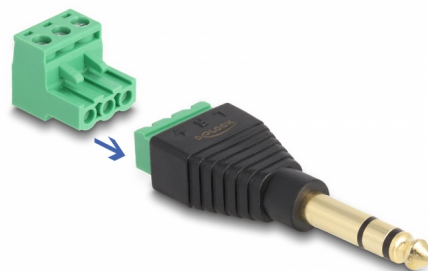

# Delock Adaptér Stereo jack samec 6,35 mm > svorkovnice 3 pin 2-části

## Popis

Tento svorkovnicový adaptér od Delocku může být použit pro připojení holých drátů. Adaptér není vhodný jen pro speciální průmyslové aplikace, ale lze použít i v oblasti hobby, např. modelová železnice.

### Číslo produktu 65460

EAN: 4043619654604

Země původu: China

Balení: Plastová taška se zipem

## Technické detaily

- Konektor:  
1 x 6,35 mm audio stereo jack samec  
1 x 3 pin svorkovnice
- Odnímatelná svorkovnice
- Pitch vzdálenost: 5,00 mm