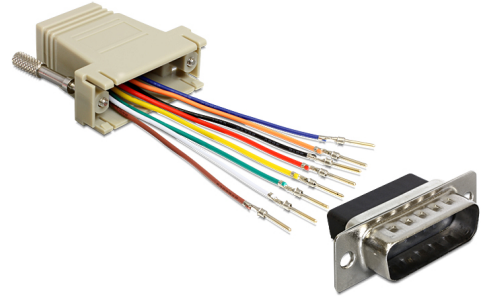

Delock Adapter 15 tűs D-Sub apa > RJ45 anya csatlakozó összeszerelő készlet

Leírás

Ez a Delock adapter egy soros csatolófelület bővítésére használható egy opcionális Cat5 / 5e / 6 kábellel. Így egyedileg állíthatja be a tű hozzárendelést. Csak csatlakoztassa a kábelvéget a csatlakozó kívánt menetébe, és hagyja a házba rögzíteni.

Tételszám 65432

EAN: 4043619654321

Származási hely: China

Csomag: Zárható műanyag tasak

Műszaki adatok

- Csatlakozó:
 - 1 x soros D-Sub 15 tűs csatlakozódugó >
 - 1 x RJ45 hüvely
- RJ45 csatolófelület 8 tűs csatlakozóval rendelkezik, soros csatolófelület egyenként hozzárendelhető.
- Soros csatlakozó csavarral
- Szín: szürke
- Eszköz méretei csatlakozóval együtt (H x Sz x M): kb. 42 x 41 x 16 mm

Rendszerkövetelmények

- Egy szabad, 15 tűs D-Sub-csatlakozódugó

A csomag tartalma

- Adapter

Képek

PIN	Farbe / Color
1	● Blau / Blue
2	● Orange / Orange
3	● Schwarz / Black
4	● Rot / Red
5	● Grün / Green
6	● Gelb / Yellow
7	● Braun / Brown
8	○ Weiß / White