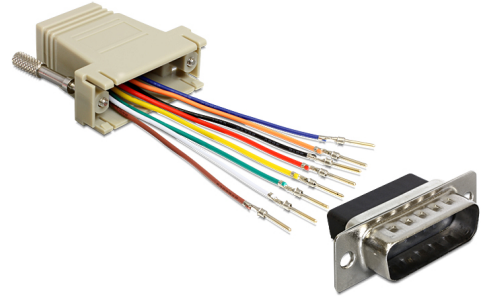

# Delock Prilagodnik D-Sub 15-pinski muški > RJ45 ženski komplet za sklapanje

## Opis

Ovaj prilagodnik tvrtke Delock može se koristiti za proširenje serijskog sučelja koristeći dodatni kabel Cat5 / 5e / 6. Pritom se zasebno može dodijeliti svaki zatic. Samo ukopčajte kraj kabela u željenu rupu spojnika i omogućite da se uglavi u kućište.

## Tehnički podaci

- Priključak:
  - 1 x serijski D-Sub 15-polni muški >
  - 1 x RJ45 ženski
- RJ45 sučelje s 8 pinskim, serijskim sučeljem koje se zasebno dodjeljuje
- Serijski priključak sa vijkom
- Boja: siv
- Mjere zajedno s konektorom (DxŠxV): oko 42 x 41 x 16 mm

## Slike

PIN	Farbe / Color
1	● Blau / Blue
2	● Orange / Orange
3	● Schwarz / Black
4	● Rot / Red
5	● Grün / Green
6	● Gelb / Yellow
7	● Braun / Brown
8	○ Weiß / White