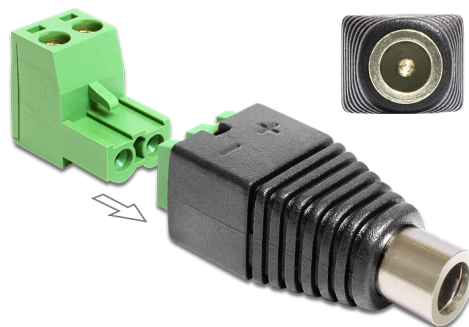

# Delock Adaptor de c.c. mamă de 5,5 x 2,1 mm > bloc de conexiuni cu 2 pini, în 2 părți

## Descriere scurta

Acest adaptor pentru bloc de conexiuni de la Delock poate fi utilizat pentru a conecta fire neizolate. Astfel, adaptorul este util nu doar pentru aplicații industriale specifice, ci și pentru hobby-uri, de ex., modele de trenulețe. Diverse dispozitive cu conector de alimentare de c.c. adecvat pot fi conectate la adaptor și sunt alimentate individual (în funcție de cerințele dispozitivului).

**Nr. 65423**

EAN: 4043619654239

Țara de origine: China

Pachet: Pungă din plastic  
cu închidere tip fermoar

## Detalii tehnice

- Conectori:
  - 1 x fișă mamă de c.c. de 5,5 x 2,1 mm
  - 1 x bloc de conexiuni cu 2 pini
- Pol pozitiv la interior, pol negativ la exterior
- Bloc de conexiuni amovibil
- Distanța pas: 5,00 mm