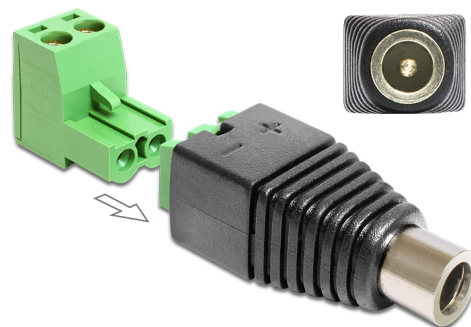

# Delock Adapter DC 5,5 x 2,1 mm ženski > Blok priključaka 2-polni 2-dijela

## Opis

Ovaj Delock adapter bloka priključaka može se koristiti za povezivanje golih vodiča. Na taj način adapter nije samo prikladan za posebne industrijske primjene, već i za zabavu i hobije, primjerice modeliranje željezničkih pruga. Na adapter se mogu povezati različiti uređaji s odgovarajućim priključkom istosmjernog napajanja i zasebno se napajaju (ovisno o zahtjevima uređaja).

### Predmet br. 65423

EAN: 4043619654239

Zemlja podrijetla: China

Pakiranje: Plastična vrećica sa zip zatvaračem

## Tehnički podaci

- Priključak:
  - 1 x DC 5,5 x 2,1 mm ženski
  - 1 x 2-polni blok priključaka
- Pozitivni pol unutra, negativni pol izvana
- Skidljivi blok priključaka
- Korak udaljenosti: 5,00 mm