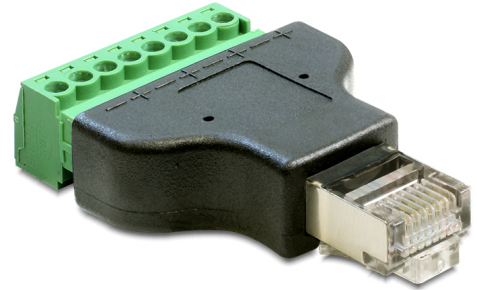

Delock Adapter RJ45 muški > Blok priključaka 8-polni 2-dijela 3,5 mm

Opis

Ovaj Delock adapter bloka priključaka može se koristiti za povezivanje golih vodiča. Na taj način adapter nije samo prikladan za posebne industrijske primjene, već i za zabavu i hobije, primjerice modeliranje željezničkih pruga.

Predmet br. 65389

EAN: 4043619653898

Zemlja podrijetla: China

Pakiranje: Plastična vrećica sa zip zatvaračem

Tehnički podaci

- Priključak:
 - 1 x RJ45 muški
 - 1 x 8-polni blok priključaka
- Korak udaljenosti: 3,5 mm
- Skidljivi blok priključaka
- Mjere (DxŠxV): oko 53,7 x 34 x 12,9 mm

Sadržaj pakiranja

- Adapter

Slike