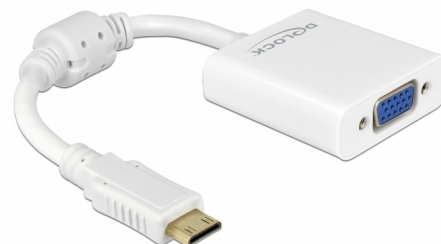

Delock Adattatore HDMI Mini-C maschio > VGA femmina bianco

Descrizione

Questo adattatore Delock può essere utilizzato per collegare, ad esempio un monitor VGA a un'interfaccia libera HDMI Mini-C del sistema.

20 cm

Articolo n. 65348

EAN: 4043619653485

Paese di origine: China

Pacchetto: Retail Box

Dettagli tecnici

- Connettori:
 - 1 x HDMI Mini-C a 19 pin maschio >
 - 1 x VGA a 15 pin femmina
- Chipset: Lontium LT8511
- Porta VGA con dadi
- Adatto a scheda grafica integrata (non per scheda grafica PCIe)
- Risoluzione fino a 1080p (a seconda del sistema e dell'hardware collegato)
- Colore: bianco
- Lunghezza con connettori: ca. 20 cm
- Indipendente dal sistema operativo, nessuna installazione driver necessario

Requisiti di sistema

- Un porta HDMI Mini-C femmina disponibile
- Monitor con un'interfaccia libera maschio VGA
- Sistema con scheda grafica integrata

Contenuto della confezione

- Adattatore da HDMI a VGA