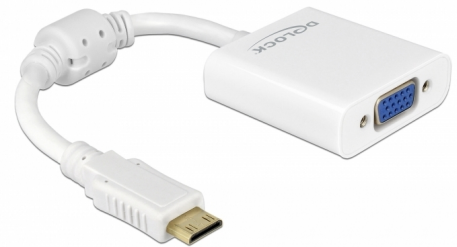

# Delock Adaptateur HDMI Mini-C mâle > VGA femelle blanc

## Description

Cet adaptateur Delock peut être utilisé pour raccorder un moniteur VGA à une interface HDMI Mini-C libre du système.

20 cm

**N° produit 65348**

EAN: 4043619653485

Pays d'origine: China

Emballage: Retail Box

## Détails techniques

- Connecteurs :
  - 1 x HDMI Mini-C mâle 19 broches >
  - 1 x VGA femelle 15 broches
- Chipset : Lontium LT8511
- Port VGA avec écrous
- Approprié pour les cartes graphiques intégrées (sauf les cartes graphiques PCIe)
- Résolution jusqu'à 1080p (selon le système et le matériel connecté)
- Couleur : blanc
- Longueur, cordon incl. : env. 20 cm
- Indépendant du système d'exploitation, pas besoin d'installer un pilote