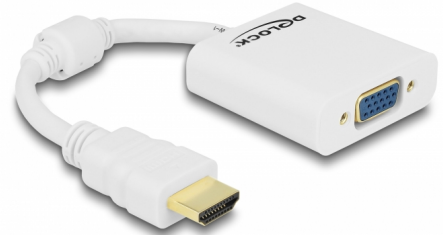

Delock Adapter HDMI-A-dugós csatlakozó > VGA-csatlakozóhüvely fehér

Leírás

Ezzel a Delock adapterrel VGA-monitort csatlakoztathat a rendszeréhez egy szabad HDMI-csatolón keresztül.

Tételszám 65346

EAN: 4043619653461

Származási hely: China

Csomag: Retail Box

Műszaki adatok

- Csatlakozó:
 - 1 x High Speed HDMI-A 19 érintkezős dugó >
 - 1 x VGA 15 érintkezős hüvely
- Lapkakészlet: Lontium LT8511
- VGA-port csavaranyákkal
- Beépített grafikus kártyához ideális (PCIe-grafikus kártyához nem megfelelő)
- Felbontás: max. 1080p (a rendszertől és csatlakoztatott hardvertől függően)
- Egy VGA-monitorhoz egyetlen csatlakozás támogatása
- Szín: fehér
- Operációs rendszertől független, illesztőprogram telepítése nem szükséges