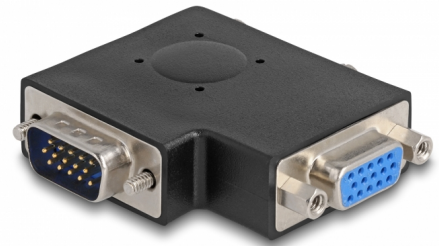

# Delock Adaptateur VGA mâle > VGA femelle 90° angulé latéralement

## Description

Cet adaptateur de Delock peut être utilisé pour la connexion angulée d'un câble. L'adaptateur angulé permet l'installation dans des endroits difficiles d'accès.

### N° produit 65345

EAN: 4043619653454

Pays d'origine: China

Emballage: Sac polyvalent à fermeture éclair

## Détails techniques

- Connecteurs :
  - 1 x VGA mâle 15 broches avec vis >
  - 1 x VGA femelle 15 broches avec écrous
- Connecteur : nickelé
- Angulé latéralement
- Dimensions (LxlxH) : env. 53 x 53 x 14 mm