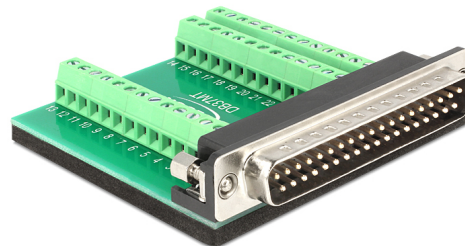

Delock Adapter 37-pinski D-Sub, muški > Blok priključaka 39-polni

Opis

Ovaj Delock adapter bloka priključaka može se koristiti za povezivanje golih vodiča. Na taj način adapter nije samo prikladan za posebne industrijske primjene, već i za zabavu i hobije, primjerice modeliranje željezničkih pruga.

Predmet br. 65320

EAN: 4043619653201

Zemlja podrijetla: China

Pakiranje: Plastična vrećica sa zip zatvaračem

Tehnički podaci

- Priključak:
 - 1 x 37-pinski D-Sub, muški
 - 1 x 39-polni blok priključaka
- 3 x 13-pinski priključni blok (spojeno 37 pinova)
- Korak udaljenosti: 3,81 mm
- Spojnik s vijcima
- Mjere (DxŠxV): oko 69,70 x 69,32 x 16,05 mm