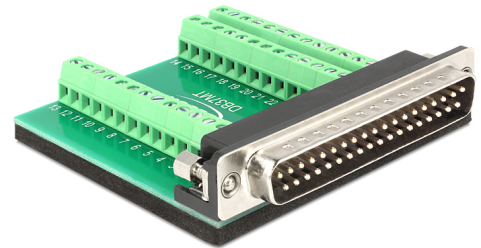

# Delock Adaptateur D-Sub 37 broches mâle > Bornier

## Description

Cet adaptateur bornier Delock peut servir à connecter des fils dénudés. Par conséquent, l'adaptateur n'est pas seulement pratique pour des applications industrielles spécifiques, mais également dans le domaine des loisirs, par exemple les chemins de fer miniatures.

### N° produit 65320

EAN: 4043619653201

Pays d'origine: China

Emballage: Sac polyvalent à fermeture éclair

## Détails techniques

- Connecteurs :
  - 1 x D-Sub à 37 broches mâle
  - 1 x bornier 39 broches
- Bornier 3 x 13 broches (37 broches connectées)
- Distance de pas : 3,81 mm
- Connecteur avec vis
- Dimensions (LxIxH) : env. 69,70 x 69,32 x 16,05 mm