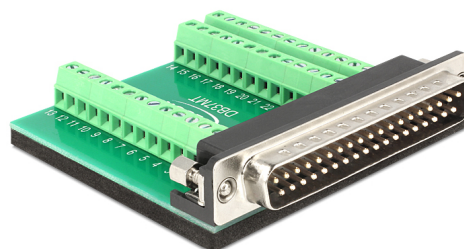

## Delock Adaptér D-Sub 37 pin samec > svorkovnice

### Popis

Tento svorkovnicový adaptér od Delocku může být použit pro připojení holých drátů. Adaptér není vhodný jen pro speciální průmyslové aplikace, ale lze použít i v oblasti hobby, např. modelová železnice.

### Číslo produktu 65320

EAN: 4043619653201

Země původu: China

Balení: Plastová taška se zipem

### Technické detaily

- Konektor:
  - 1 x D-Sub 37 pin samec
  - 1 x 39 pin svorkovnice
- 3 x 13 pin svorkovnice (připojených 37 pinů)
- Pitch vzdálenost: 3,81 mm
- Konektor se šroubky
- Rozměry (DxŠxV): cca. 69,70 x 69,32 x 16,05 mm