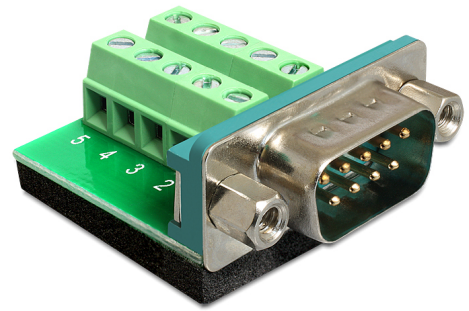

Delock Adapter 9-pinski D-Sub, muški > Blok priključaka

Opis

Ovaj Delock adapter bloka priključaka može se koristiti za povezivanje golih vodiča. Na taj način adapter nije samo prikladan za posebne industrijske primjene, već i za zabavu i hobije, primjerice modeliranje željezničkih pruga.

Predmet br. 65269

EAN: 4043619652693

Zemlja podrijetla: China

Pakiranje: Plastična vrećica sa zip zatvaračem

Tehnički podaci

- Priključak:
 - 1 x 9-pinski D-Sub, muški
 - 1 x 10-polni blok priključaka
- Korak udaljenosti: 3,81 mm