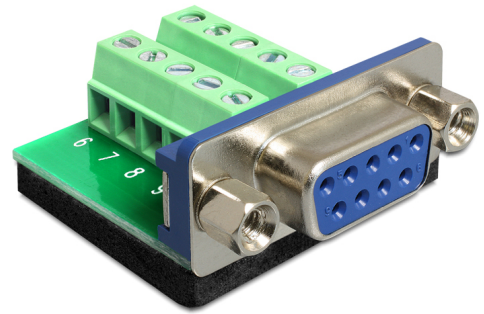

# Delock Adapter 9-pinski D-Sub, ženski > Blok priključaka

## Opis

Ovaj Delock adapter bloka priključaka može se koristiti za povezivanje golih vodiča. Na taj način adapter nije samo prikladan za posebne industrijske primjene, već i za zabavu i hobije, primjerice modeliranje željezničkih pruga.

### Predmet br. 65268

EAN: 4043619652686

Zemlja podrijetla: China

Pakiranje: Plastična vrećica sa zip zatvaračem

## Tehnički podaci

- Priključak:
  - 1 x 9-pinski D-Sub, ženski
  - 1 x 10-polni blok priključaka
- Korak udaljenosti: 3,81 mm