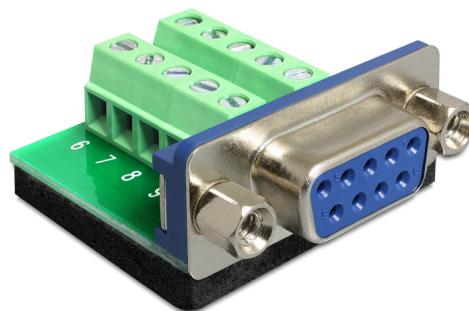

Delock Adaptér D-Sub 9 pin samice > svorkovnice

Popis

Tento svorkovnicový adaptér od Delocku může být použit pro připojení holých drátů. Adaptér není vhodný jen pro speciální průmyslové aplikace, ale lze použít i v oblasti hobby, např. modelová železnice.

Číslo produktu 65268

EAN: 4043619652686

Země původu: China

Balení: Plastová taška se zipem

Technické detaily

- Konektor:
 - 1 x D-Sub 9 pin samice
 - 1 x 10 pin svorkovnice
- Pitch vzdálenost: 3,81 mm

Obsah balení