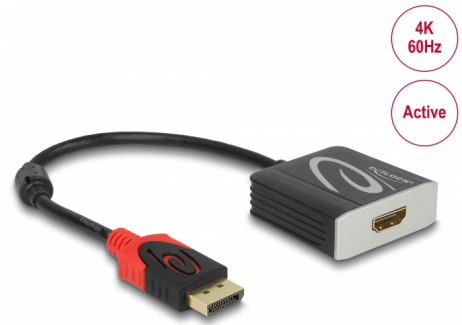

Delock Aktivan DisplayPort 1.4 na HDMI adapter 4K 60 Hz (HDR)

Opis

Ovaj Delock adapter omogućuje povezivanje HDMI monitora na sustav preko DisplayPort sučelja. Adapter podržava razlučivost do 4K Ultra HD pri 60 Hz i unatrag je kompatibilan s Full-HD 1080p.

Aktivan adapter

Adapter pruža aktivnu pretvorbu, stoga je također prikladan za grafičke kartice koje ne mogu davati DP++ signale.

Predmet br. 65207

EAN: 4043619652075

Zemlja podrijetla: China

Pakiranje: Retail Box

Tehnički podaci

- Priključak:
 - 1 x DisplayPort muški >
 - 1 x HDMI-A ženski
- Skup čipova: Parade PS186
- DisplayPort 1.4 i High Speed HDMI specifikacija
- Aktivni pretvarač, za grafičke kartice s DP i DP++ izlazom
- Detekcija signala: DisplayPort ulaz > HDMI izlaz
- Presjek kabela:
 - AWG 32 podatkovni vod
 - AWG 28 vod napajanja
- Promjer kabela: oko 5 mm
- Priključak: pozlaćeni
- Prijenos audio i video signala
- Brzina prijenosa podataka do 18 Gbps
- Razlučivost 3840 x 2160 @ 60 Hz
(ovisno o sustavu i spojenom hardveru)
- Podržava HDR
- Podržava HDCP 1.4 i 2.3
- 1 x feritna jezgra

Interface

Priključak 1:	1 x DisplayPort muški
Priključak 2:	1 x HDMI-A ženski

Technical characteristics

Skup čipova:	Parade PS186
Brzina prijenosa podataka:	up to 18 Gb/s
Maximum screen resolution:	3840 x 2160 @ 60 Hz