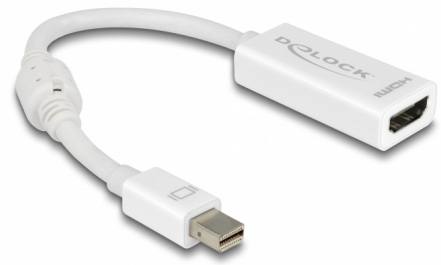

Delock Προσαρμογέας αρσενικού mini DisplayPort 1.1 > θηλυκό HDMI Παθητικός λευκό

Περιγραφή

Αυτός ο αντάπτορας από την Delock επιτρέπει τη σύνδεση π.χ. μιας οθόνης HDMI στο σύστημά σας μέσω μιας ελεύθερης διεπαφής mini DisplayPort.

19 cm

Αρ. προϊόντος 65128

EAN: 4043619651283

Χώρα προέλευσης: China

Συσκευασία: Retail Box

Προδιαγραφές

- Συνδετήρας:
 - 1 x mini DisplayPort 20 ακίδων, αρσενικό >
 - 1 x HDMI-A 19 ακίδων, θηλυκό
- Chipset: NXP PTN3361
- Προδιαγραφή DisplayPort 1.1 και High Speed HDMI
- Παθητικός αντάπτορας (level shifter) κατάλληλος μόνο για κάρτες γραφικών με έξοδο DP++
- Ανάλυση έως και 1920 x 1200 @ 60 Hz (ανάλογα με το σύστημα και το συνδεδεμένο υλικό)
- Εντοπισμός αναμονής, αυτόματη είσοδος αναμονής σε λειτουργία αδράνειας
- 1 x πηνίο φερρίτη
- Μήκος καλωδίου χωρίς το σύνδεσμο: περ. 12 cm
- Χρώμα: λευκό
- Ανεξαρτήτως Λειτουργικού συστήματος, δεν χρειάζεται εγκατάσταση μονάδας

Απαιτήσεις συστήματος

- Μία ελεύθερη θηλυκή θύρα mini DisplayPort DP++

Περιεχόμενα συσκευασίας

- Προσαρμογέας mini DisplayPort σε HDMI

Εικόνες