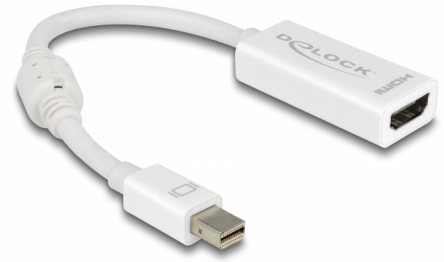

Delock Adaptér mini DisplayPort 1.1 samec > HDMI samice pasivní bílá

Popis

Tento adaptér od Delocku umožňuje připojení HDMI monitoru k vašemu systému přes volné rozhraní mini DisplayPort.

19 cm

Číslo produktu 65128

EAN: 4043619651283

Země původu: China

Balení: Kartonová krabice

Technické detaily

- Konektor:
 - 1 x mini DisplayPort 20 pinový samec >
 - 1 x HDMI-A 19 pin samice
- Chipset: NXP PTN3361
- DisplayPort 1.1 specifikace a High Speed HDMI
- Pasivní konvertor (level shifter), vhodný pouze pro grafické karty s výstupem DP++
- Rozlišení až 1920 x 1200 @ 60 Hz (v závislosti na systému a připojeném hardware)
- Standby detekce, standby vyvolává automaticky režim spánku
- 1 x feritové jádro
- Délka kabelu bez konektorů: cca. 12 cm
- Barva: bílá
- Nezávislé na operačním systému, nevyžaduje instalaci žádných ovladačů

Systemové požadavky

- Volný port mini DisplayPort DP++ samice

Obsah balení

- Adaptér mini DisplayPort > HDMI

Příslušenství