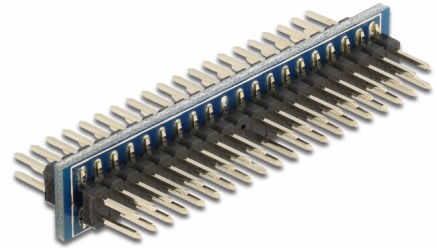

Delock Προσαρμογέας IDE 40 ακίδων αρσενικό > IDE 40 ακίδων αρσενικό

Περιγραφή

Αυτός ο προσαρμογέας από τη Delock μπορεί να συνδεθεί σε μια μονάδα DOM και σε μια μητρική πλακέτα μέσω ενός ταινιοειδούς καλωδίου.

Αρ. προϊόντος 65089

EAN: 4043619650897

Χώρα προέλευσης: China

Συσκευασία: Τσαντάκι με φερμουάρ

Προδιαγραφές

- Συνδετήρας:
 - 1 x IDE 40 ακίδων, αρσενικού >
 - 1 x IDE 40 ακίδων, αρσενικού
- Προσαρμογέας για σύνδεση μιας μονάδας DOM σε ταινιοειδές καλώδιο

Περιεχόμενα συσκευασίας

- Προσαρμογέας IDE 40 ακίδων

Interface

Συνδετήρας 1:	1 x IDE 40 ακίδων, αρσενικού
Συνδετήρας 2:	1 x IDE 40 ακίδων, αρσενικού