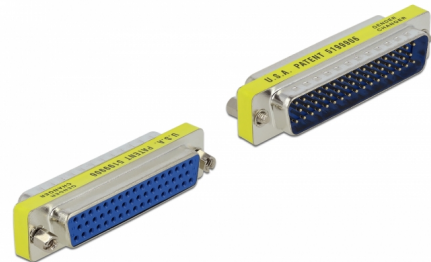

# Delock D-Sub 50 ακίδων Αντάπτορας αρσενικός προς θηλυκό - Εξοικονόμηση Θυρών

## Περιγραφή

Αυτός ο αντάπτορας της Delock μπορεί να συνδεθεί σε μια θύρα D-Sub των 50 της συσκευής ή του συστήματος. Έτσι προστατεύει τη διεπαφή από φθορά όταν χρησιμοποιείται για επαφή μεγάλης διάρκειας. Επιπλέον αυτός ο αντάπτορας μπορεί να χρησιμοποιηθεί ως ειδική εφαρμογή σαν μηχανική επέκταση της θύρας D-Sub 50.

## Προδιαγραφές

- Συνδετήρας:
  - 1 x D-Sub 50 ακίδων αρσενικό >
  - 1 x D-Sub 50 ακίδων θηλυκός με βίδες
- Λειτουργία Pin: 1:1
- Τύπος βίδας: #4-40 UNC
- Απόσταση βίδας: 61 χιλ.
- Επιχρυσωμένες επαφές
- Διαστάσεις (ΜxΠxΥ): περ. 67,25 x 15,45 x 17,90 mm

## Physical characteristics

Τελείωμα ακίδας:	επιχρυσωμένη
Απόσταση βίδας:	61 mm
Τύπος βίδας:	#4-40 UNC
Μήκος:	67.25 mm
Width:	15.45 mm
Height:	17.9 mm